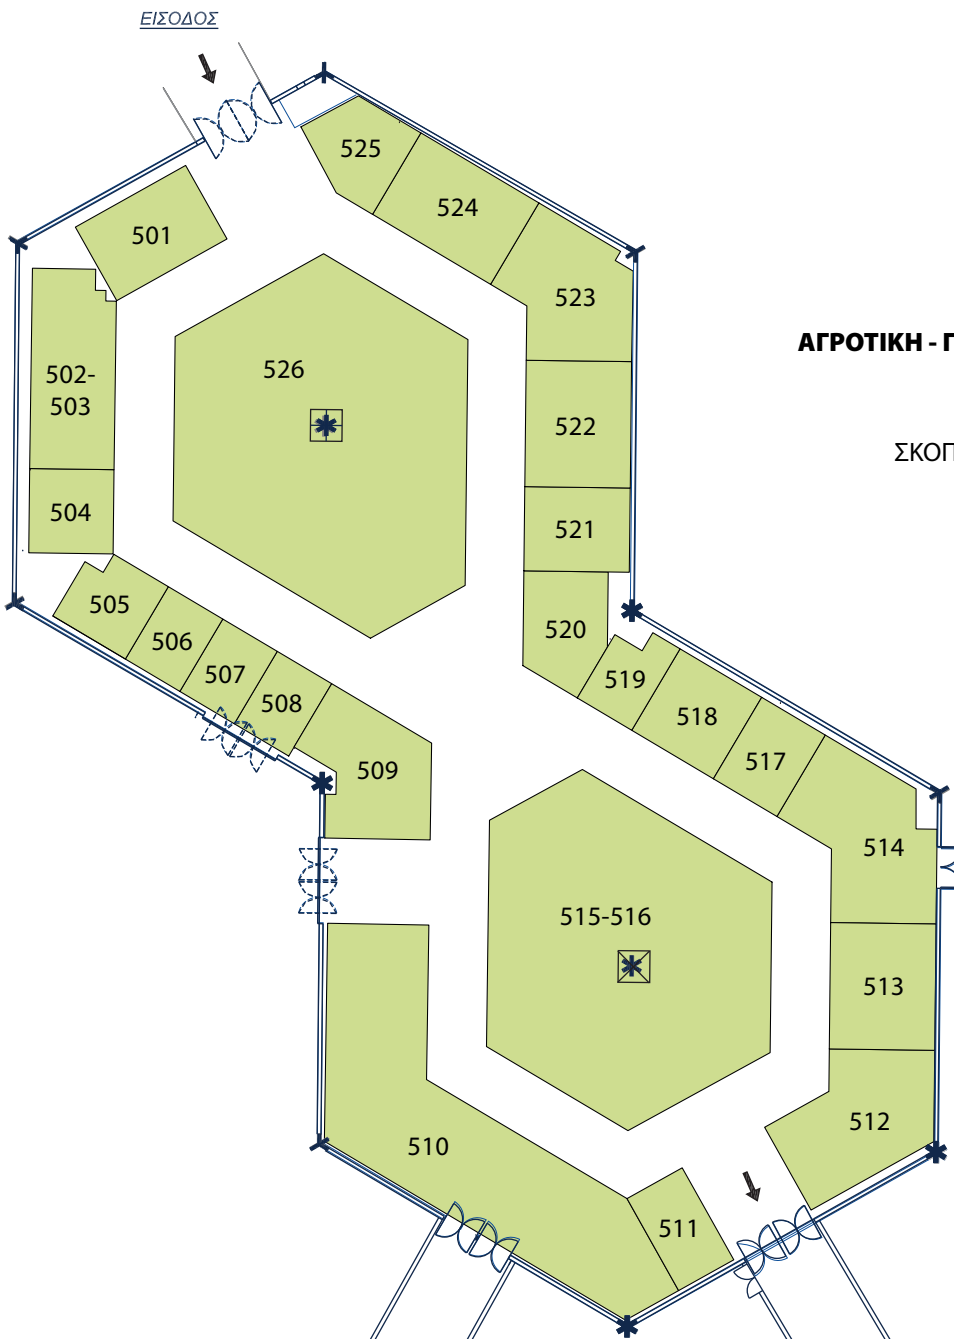

ΠΕΡΙΠΤΕΡΟ 5

ΠΕΡΙΠΤΕΡΟ 4